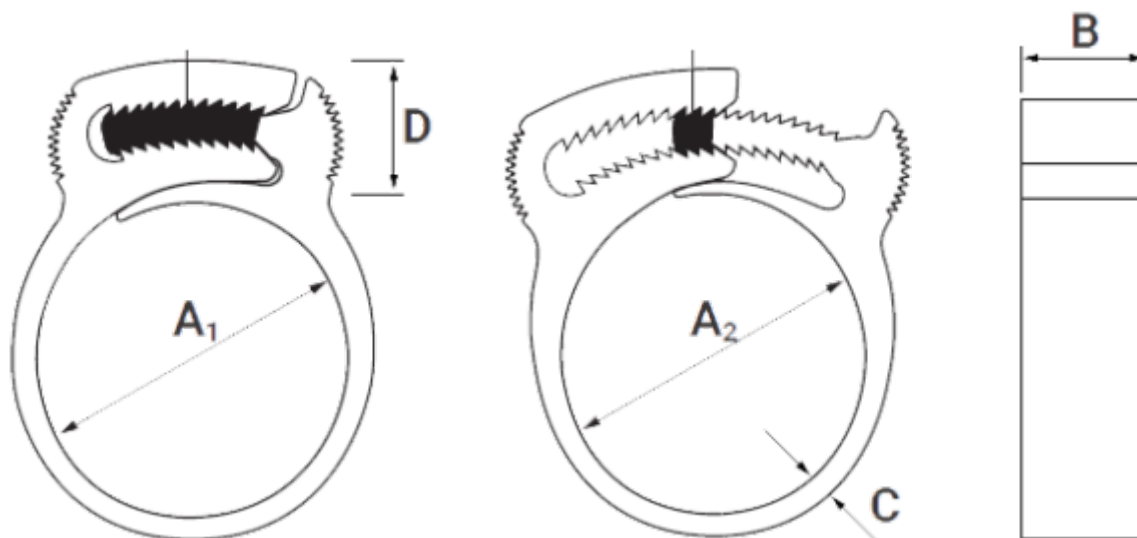

Varenummer: 5622

Beskrivelse: KLEEclips type U Ø46.3-50.2

Mål

A1 = 45.8

A2 = 51.3

B = 9.0

C = 2.0

D = 13.9

Størrelse = U

Vægt (g) = 731